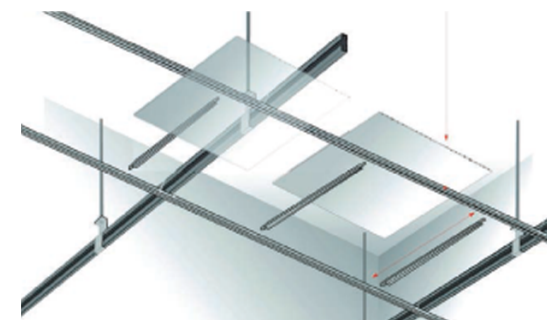

Dalle PVC à structure alvéolaire, légère, économique et facile à nettoyer.

Pose sur ossature traditionnelle T 24

Dimensions standards (mm)

Longueur : 595 mm (blanc-noir)/ 1195 mm (blanc)

Largeur : 595 mm

Epaisseur : 6,8 mm

Coloris : Blanc Brillant RAL9016 - Noir Brillant

Structure : Alvéolaire

Poids : 2,65 kg/m²

Propriétés

Matière : PVC conforme à la directive

Européenne 2004/19/CE

Classement Feu : M1

Emballage : 20 dalles (600x600) / 10 dalles (1200x600)