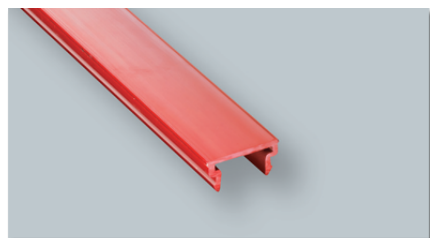

### LISSE DE PROTECTION PVC 100 mm AVEC CAPOT CACHE VIS

Solution de finition garantissant la protection des murs et leur hygiène en facilitant le nettoyage et protégeant des chocs.

**WPA 100**  
Angle extérieur

**WPC 100**  
Capot cache vis

**WPT 100**  
Pièce de terminaison

#### Propriétés

<b>Matière</b> : PVC rigide
Conforme avec la directive Européenne 2004/19/CE
<b>Fixation</b> : Mécanique avec capot cache vis clipsable
<b>Densité</b> : 1,52
<b>Emballage</b> : 8 longueurs
<b>Coefficient de dilatation linéaire</b> : 50,4 10 <sup>-6</sup> mm K
<b>Utilisation Optimale</b> : -20°C à +40°C