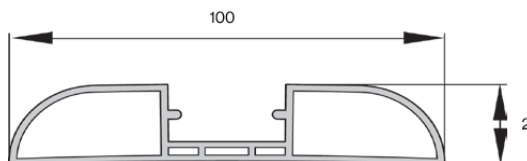

### LISSE DE PROTECTION PVC 100 mm AVEC CAPOT CACHE VIS

Solution de finition garantissant la protection des murs et leur hygiène en facilitant le nettoyage et protégeant des chocs.

**WPA 100**  
Angle extérieur

**WPC 100**  
Capot cache vis

**WPT 100**  
Pièce de terminaison

#### Dimensions standards (mm)

<b>Longueur</b> : 3000 mm
<b>Hauteur</b> : 100 mm
<b>Epaisseur</b> : 21 mm
<b>Pré perçage</b> : entre axe 200 mm
<b>Coloris</b> : Blanc RAL 9003

#### Propriétés

<b>Matière</b> : PVC rigide
Conforme avec la directive Européenne 2004/19/CE
<b>Fixation</b> : Mécanique avec capot cache vis clipsable
<b>Densité</b> : 1,52
<b>Emballage</b> : 8 longueurs
<b>Coefficient de dilatation linéaire</b> : 50,4 10 <sup>-6</sup> mm K
<b>Utilisation Optimale</b> : -20°C à +40°C